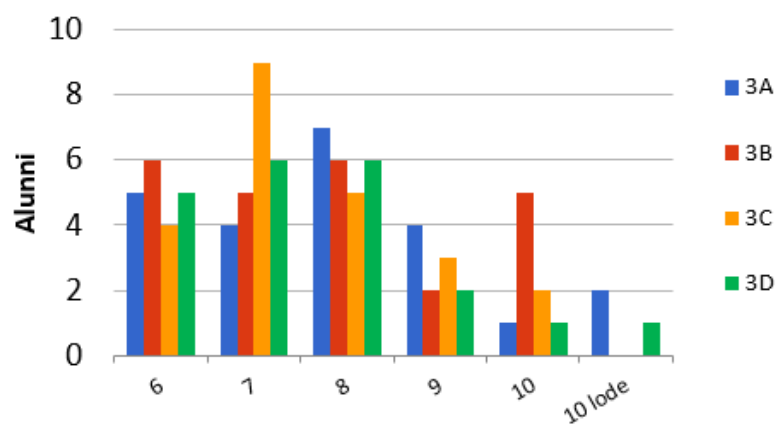

ESITI SCRUTINI

a.s. 2021-2022

SCUOLA PRIMARIA

Studenti	Maschi e Femmine					Totale
	1	2	3	4	5	
AMMESSO	84	98	73	93	83	431
NON AMMESSO	2	1	1	0	0	4

1 % degli alunni non ammessi

SCUOLA SECONDARIA

Studenti	Maschi e Femmine			Totale
	1	2	3	
AMMESSO	85	103	91	279
NON AMMESSO	1	2	1	4

1,4% degli alunni non ammessi

Priorità del RAV: limite dei non ammessi 3%

a.s. 2021-22: **1,1 % degli alunni non ammessi nell'I.C. di Turate**

VALUTAZIONE IN USCITA

a.s. 2021-2022

Esiti esami scuola secondaria
a.s. 2021-22

51% DEGLI ALUNNI LICENZIATI CON VALUTAZIONE SUPERIORE O UGUALE A 8/10

(LIMITE POSTO AL 40% DAL RAV)

3A - 3B - 3C - 3D
a.s. 2021-22